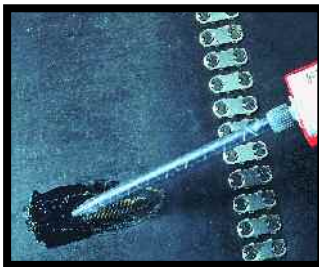

Temporal

Solución

Reparador Instantáneo de Bandas

Color	Ámbar
Tiempo de Trabajo	No Aplica
Resistencia a la Tensión	400 psi
Curado Funcional	30 min
Presentaciones Disponibles	1 lb

Productos Adicionales

Nombre	Características
Fixmaster® Primer Flex para Hule	Promueve la adhesión en superficies de hule y uretano
Fixmaster® Agente para Preparación de Superficies	Mejora la adhesión en hules naturales de SBR y butadieno
Fixmaster® Acelerador Flex	Acelera el curado de los uretanos
Fixmaster® Limpiador Flex	Limpia hule, uretano y metales

Loctite® Fixmaster® Reparador Instantáneo de Bandas

Material de un componente y curado por calor para reparaciones temporales y rápidas en bandas. No requiere de Primer. El equipo puede ser operado en 30 minutos.

¿Es una reparación temporal o definitiva?

Definitiva

¿Requiere que el equipo retorne rápido al trabajo?

Rápido Retorno al Trabajo

Más Tiempo de Aplicación

Reparador de Hule

Kit para Reparación de Bandas

Negro	Negro
1 min	10 min
1,300 psi	1,500 psi
2 hrs	8 hrs
Kit 400 ml, cartucho 400 ml, cartucho coaxial 150 ml	Kit 1 lb

Loctite® Fixmaster® Uretano Reparador Rápido de Hule

Nuestro producto de calidad premium está diseñado para reparar fácil y rápidamente bandas transportadoras y otras partes de equipo hechas de hule. Las reparaciones tienen la misma flexibilidad y duración que el resto de la banda. Existe una versión del kit con los accesorios necesarios para la limpieza y preparación de la superficie. El cartucho de 400 ml requiere el uso de la pistola Fixmaster®.