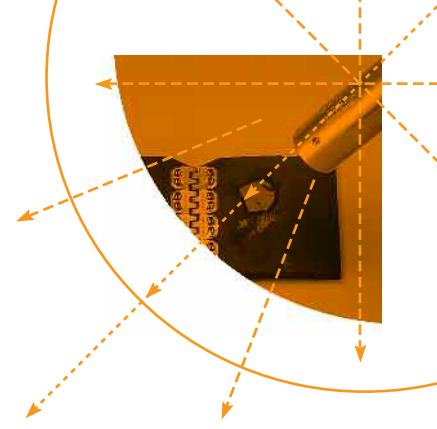

Reparación de Bandas Transportadoras

Tips de Seguridad:

- Reparador Rápido de Hule Fixmaster® en cartucho de 400 ml requiere de la pistola aplicadora N. P. 39635
- Reparador instantáneo de bandas
- Puede ser aplicado a cualquier temperatura
- Use los accesorios de los productos recomendados para asegurar una buena adhesión y confiabilidad en la aplicación

Temporal

Solución

Reparador Instantáneo de Bandas

Color	Ámbar
Tiempo de Trabajo	No Aplica
Resistencia a la Tensión	400 psi
Curado Funcional	30 min
Presentaciones Disponibles	1 lb

Productos Adicionales

Nombre	Características
Fixmaster® Primer Flex para Hule	Promueve la adhesión en superficies de hule y uretano
Fixmaster® Agente para Preparación de Superficies	Mejora la adhesión en hules naturales de SBR y butadieno
Fixmaster® Acelerador Flex	Acelera el curado de los uretanos
Fixmaster® Limpiador Flex	Limpia hule, uretano y metales

Loctite® Fixmaster® Reparador Instantáneo de Bandas

Material de un componente y curado por calor para reparaciones temporales y rápidas en bandas. No requiere de Primer. El equipo puede ser operado en 30 minutos.